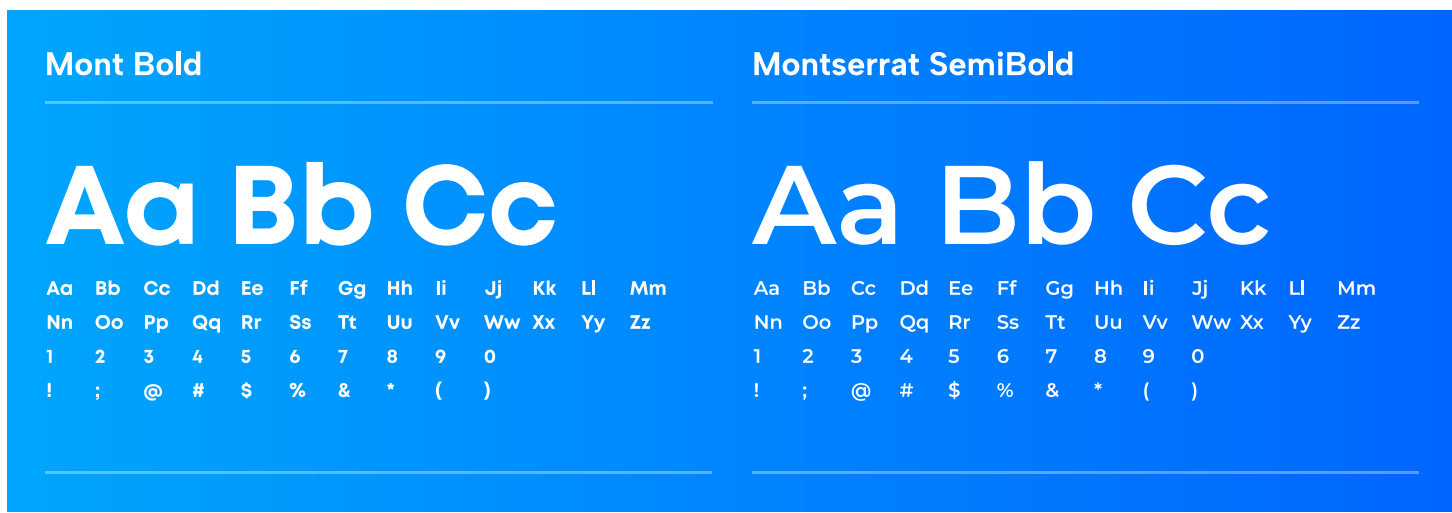

MAIN LOGO

ALTERNATIVE LOGO

LOGO ICON

COLOR PALLETTE

CORNFLOWER BLUE RGB 228 / 224 / 215 HEX 429DD8 CMYK 10 / 9 / 13 / 0	WHITE SMOKE RGB 242 / 242 / 242 HEX F2F2F2 CMYK 6 / 4 / 5 / 0	WHITE RGB 255 / 255 / 255 HEX FFFFFFFF CMYK 0 / 0 / 0 / 0
STEEL BLUE RGB 66 / 157 / 216 HEX 3461AB CMYK 71 / 25 / 0 / 0		MIDNIGHT BLUE RGB 0 / 1 / 71 HEX 010047 CMYK 100 / 94 / 39 / 52

TYPOGRAPHY

MOOD BOARD